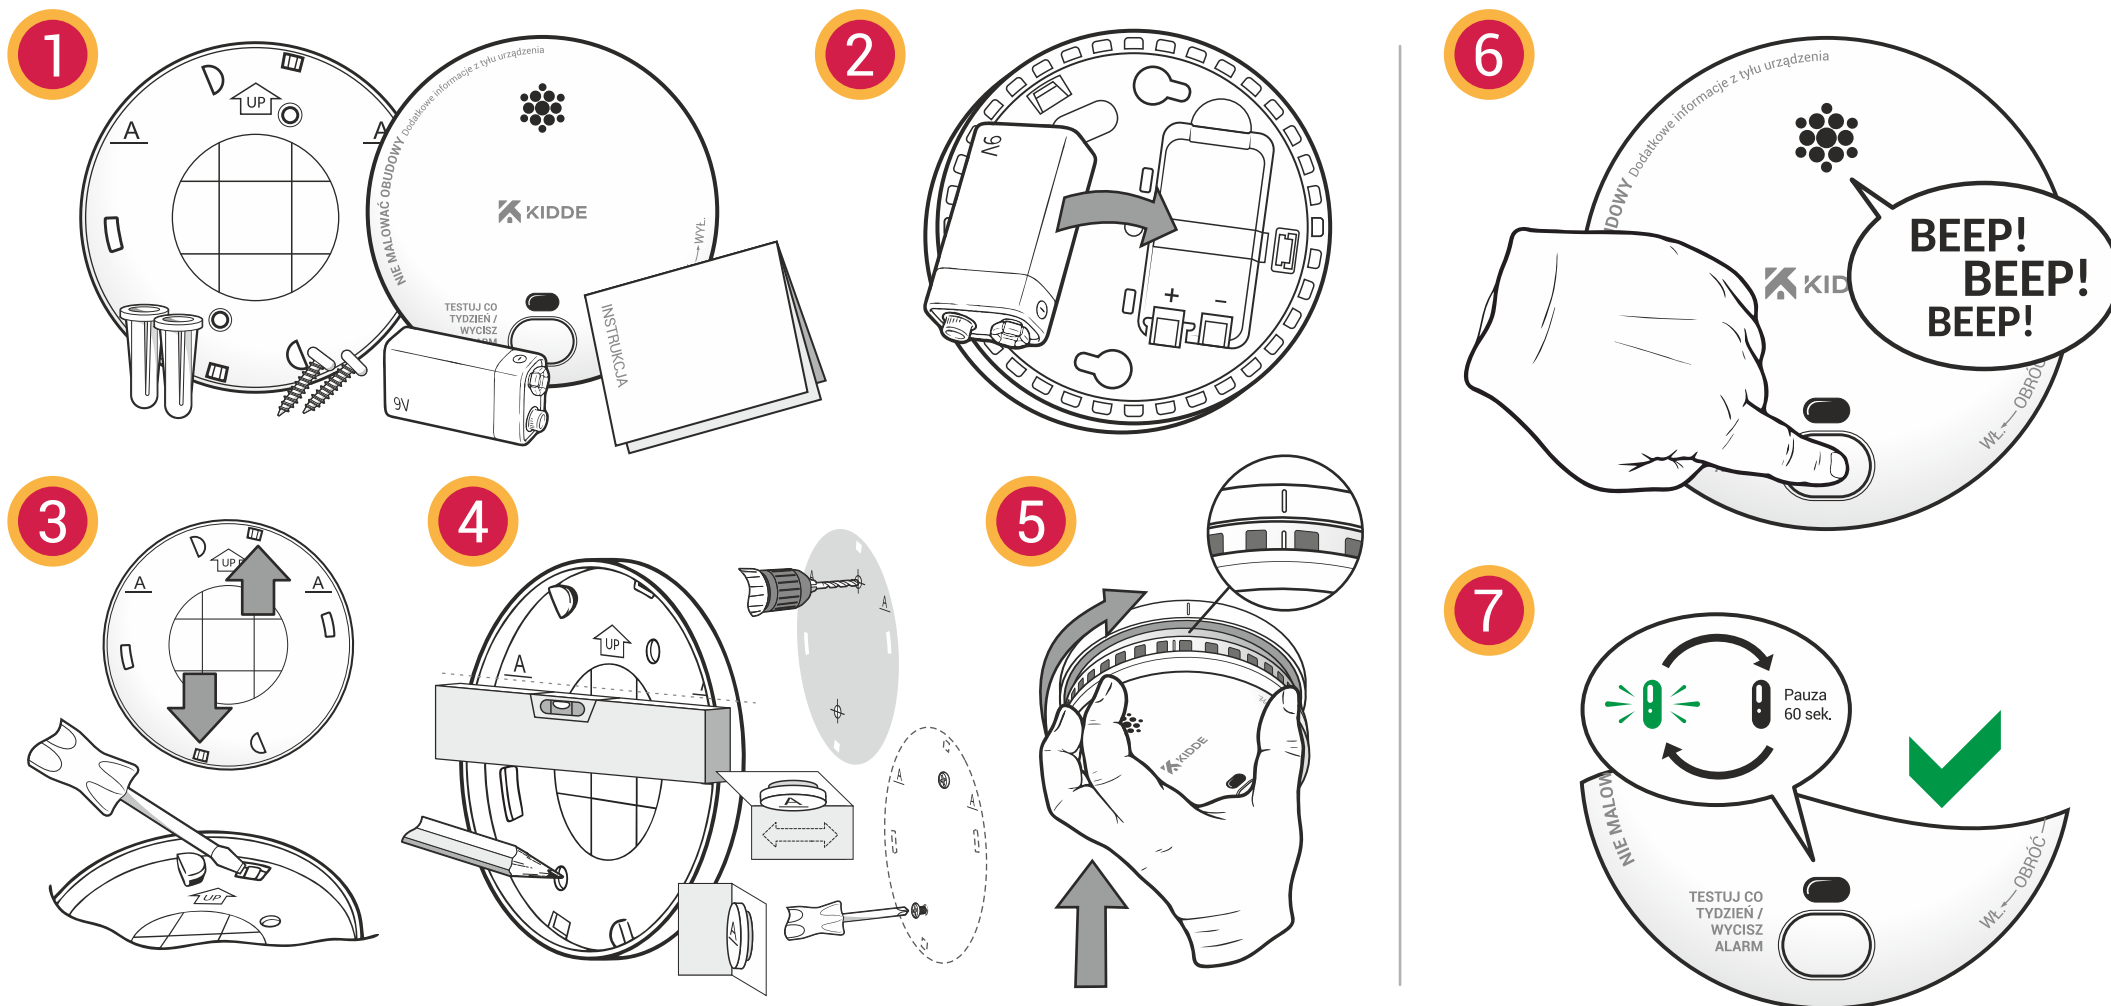

SKRÓCONA INSTRUKCJA MONTAŻU

CZUJNIK DYMU, MODEL:

2030-DSR / 2030-DSR3

Aisko
Dbamy o Twoje bezpieczeństwo

KIDDE™

Infolinia: 22 666 37 27 ♦ Kidde.pl

Przeczytaj instrukcję obsługi dołączonej do urządzenia.

Znajdują się w niej szczegółowe informacje odnośnie montażu, zalecanej lokalizacji czujnika oraz inne, ważne informacje.