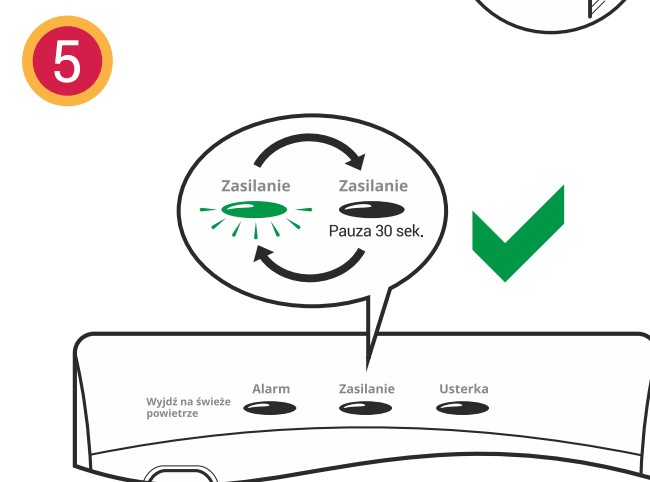

# SKRÓCONA INSTRUKCJA MONTAŻU

CZUJNIK TLENKU WĘGLA Z BATERIĄ O DŁUGIEJ ŻYWOTNOŚCI, MODEL:

## K10LLCO / K10LLDCO

**Aisko**  
Dbamy o Twoje bezpieczeństwo

**KIDDE™**

Infolinia: 22 666 37 27 ♦ Kidde.pl

**Przeczytaj instrukcję obsługi dołączonej do urządzenia.**

Znajdują się w niej szczegółowe informacje odnośnie montażu, zalecanej lokalizacji czujnika oraz ważne informacje o tlenku węgla.