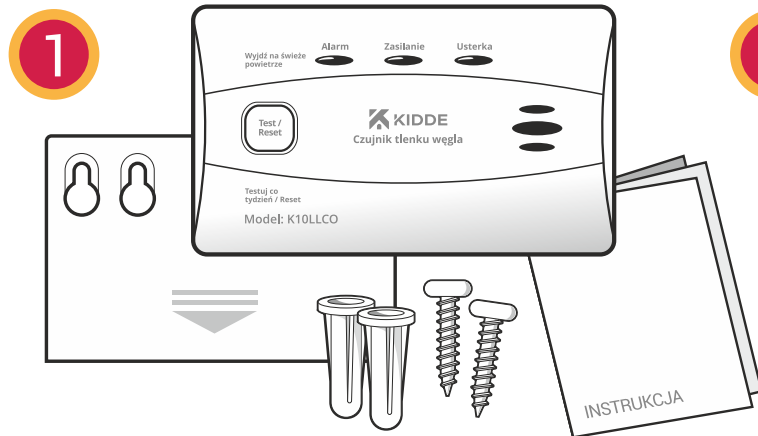

# SKRÓCONA INSTRUKCJA MONTAŻU

CZUJNIK TLENKU WĘGLA Z BATERIĄ O DŁUGIEJ ŻYWOTNOŚCI, MODEL:

## K10LLCO / K10LLDCO

**Aisko**  
Dbamy o Twoje bezpieczeństwo

**KIDDE™**

Infolinia: 22 666 37 27 ♦ Kidde.pl

**Przeczytaj instrukcję obsługi dołączonej do urządzenia.**

Znajdują się w niej szczegółowe informacje odnośnie montażu, zalecanej lokalizacji czujnika oraz ważne informacje o tlenku węgla.