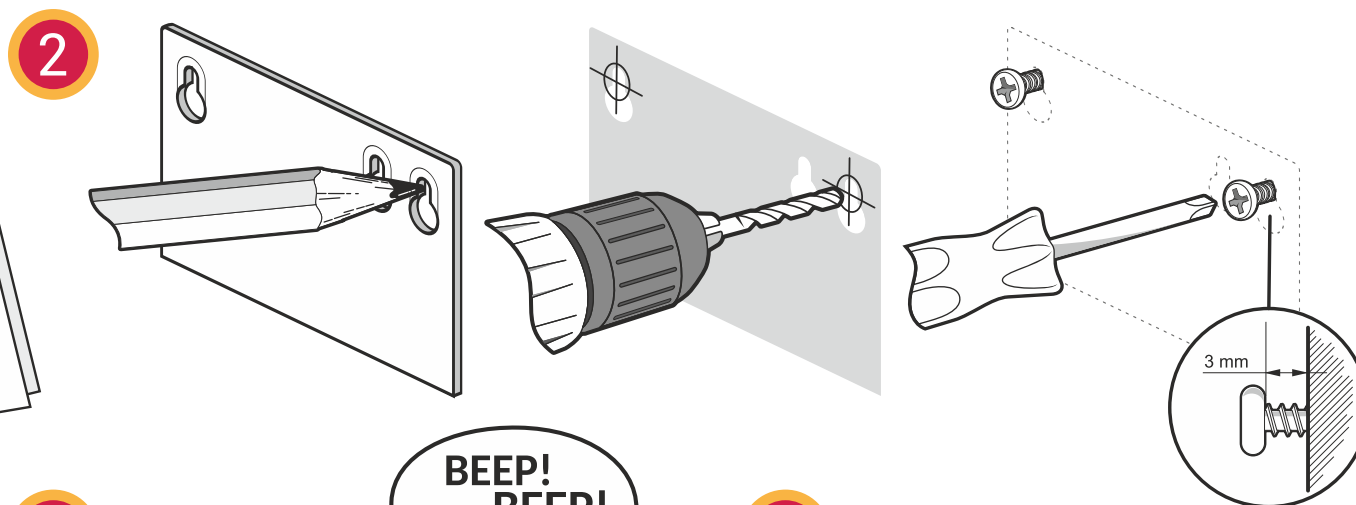

SKRÓCONA INSTRUKCJA MONTAŻU

CZUJNIK TLENKU WĘGLA Z BATERIĄ O DŁUGIEJ ŻYWOTNOŚCI, MODEL:

K10LLCO / K10LLDCO

Aisko
Dbamy o Twoje bezpieczeństwo

KIDDE™

Infolinia: 22 666 37 27 ♦ Kidde.pl

Przeczytaj instrukcję obsługi dołączonej do urządzenia.

Znajdują się w niej szczegółowe informacje odnośnie montażu, zalecanej lokalizacji czujnika oraz ważne informacje o tlenku węgla.