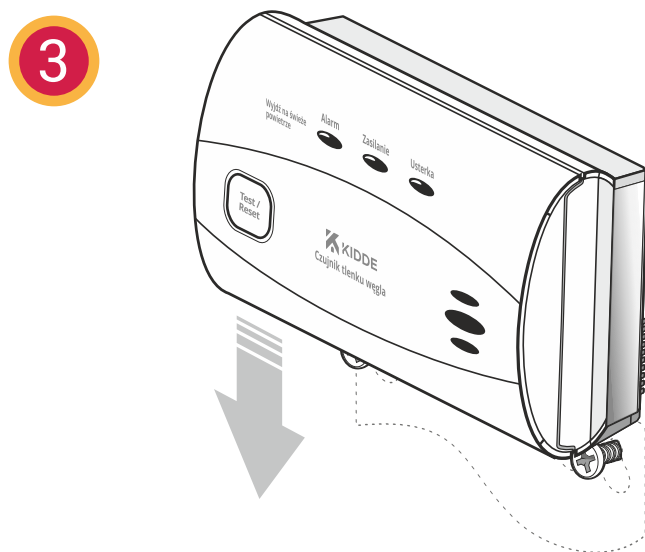

SKRÓCONA INSTRUKCJA MONTAŻU

CZUJNIK TLENKU WĘGLA Z BATERIĄ O DŁUGIEJ ŻYWOTNOŚCI, MODEL:

K10LLCO / K10LLDCO

Aisko
Dbamy o Twoje bezpieczeństwo

KIDDE™

Infolinia: 22 666 37 27 ♦ Kidde.pl

Przeczytaj instrukcję obsługi dołączonej do urządzenia.

Znajdują się w niej szczegółowe informacje odnośnie montażu, zalecanej lokalizacji czujnika oraz ważne informacje o tlenku węgla.