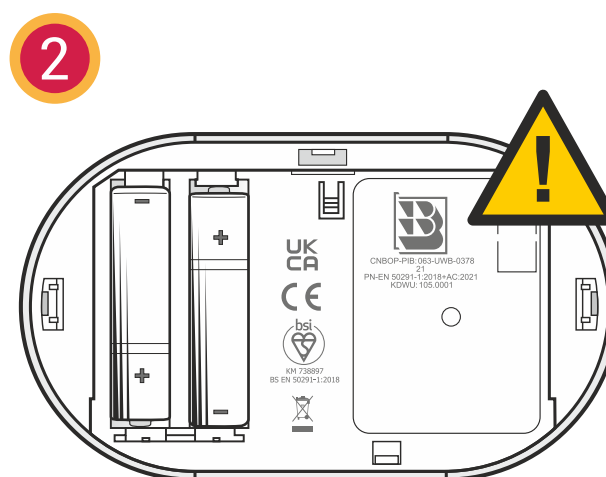

# SKRÓCONA INSTRUKCJA MONTAŻU

CZUJNIK TLENKU WĘGLA, MODEL:

## K5CO / K5DCO

**Aisko**  
Dbamy o Twoje bezpieczeństwo

**KIDDE™**

Infolinia: 22 666 37 27 ♦ Kidde.pl

Przeczytaj instrukcję obsługi dołączonej do urządzenia.

Znajdują się w niej szczegółowe informacje odnośnie montażu, zalecanej lokalizacji czujnika oraz ważne informacje o tlenku węgla.