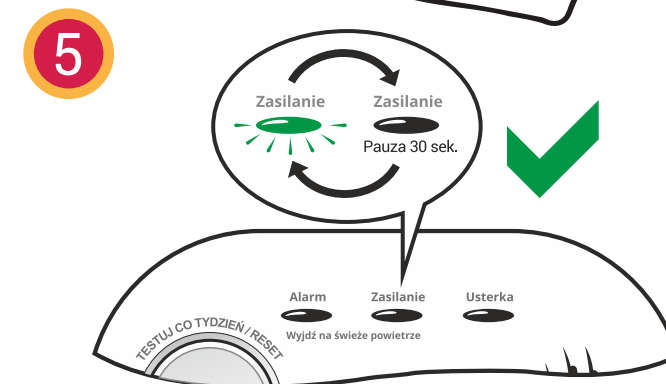

# SKRÓCONA INSTRUKCJA MONTAŻU

CZUJNIK TLENKU WĘGLA, MODEL:

## K5CO / K5DCO

**Aisko**  
Dbamy o Twoje bezpieczeństwo

**KIDDE™**

Infolinia: 22 666 37 27 ♦ Kidde.pl

Przeczytaj instrukcję obsługi dołączonej do urządzenia.

Znajdują się w niej szczegółowe informacje odnośnie montażu, zalecanej lokalizacji czujnika oraz ważne informacje o tlenku węgla.