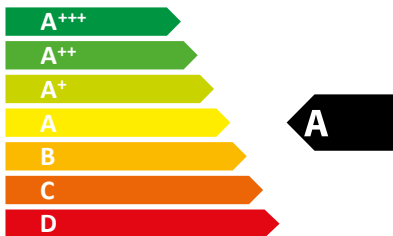

**ENERG**  
енергия · ενεργεια

**MPM**

**MPM-45-OW-06W-1**

**48**  
kWh/annum

**A**BCDEFG

A**B**CDEFG

ABCD**E**FG

**68** dB