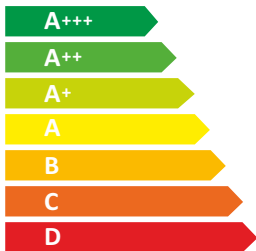

**ENERG**  
енергия · ενεργεια

**Amica**

OTP5234I

**36**  
kWh/annum

ABCD**E**FG

AB**B**CDEFG

AB**C**DEFG

**65** dB