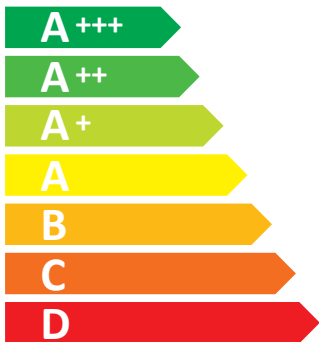

ENERG

енергия · ενέργεια

Y

IJA

IE

IA

SAMSUNG NV7B4225ZAS

A+

76 L

1.05 kWh/cycle*

0.71 kWh/cycle*

* цикл · cyklus · portion · zyklus · πρόγραμμα · ciclo · tsükkel · ohjelma · ciklus
ciklas · cikls · čiklu · cyclus · cykl · ciclu · program · cykel

65/2014