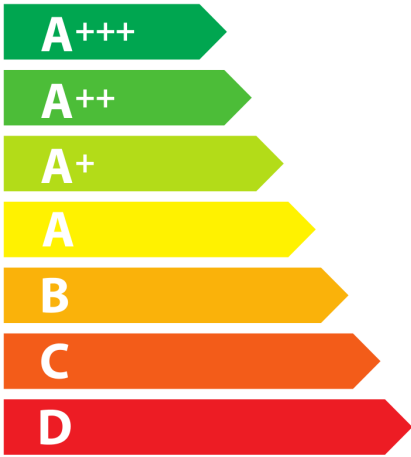

ENERG
енергия · ενεργεια

ELICA

E123BII-020-001

62
kWh/annum

ABCD **E**FG

ABC **D** EFG

ABC **D** EFG

62 dB