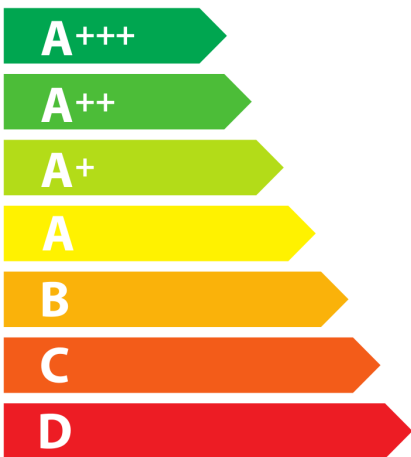

ENERG

енергия · ενεργεια

Y

IJA

IE

IA

ELICA

E017EXI-028-001

D

71
kWh/annum

ABCD**E**FG

ABCDEFG

ABC**D**EFG

61 dB

65/2014

PRF0178838