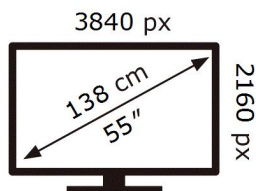

**ENERG**

**SAMSUNG**

HG55Q60AAEU

**77** kWh/1000h

ABCDEF **G**

**131** kWh/1000h

2019/2013