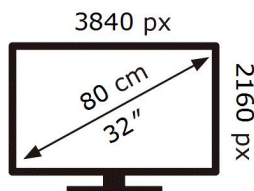

**ENERG**

**SAMSUNG**

S32A700NWP

**33** kWh/1000h

ABCDEF **G**

**HDR**

**51** kWh/1000h

2019/2013