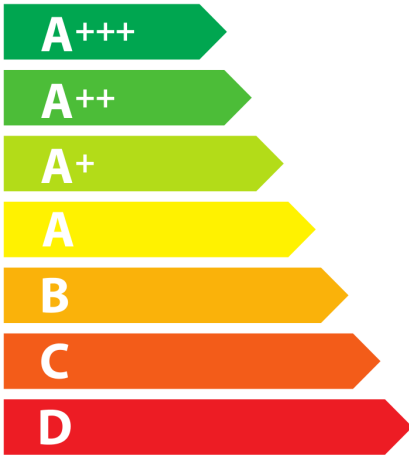

ENERG
енергия · ενεργεια

ELICA

C077XXI-034-001

46
kWh/annum

ABCDEFG

ABCDEFG

ABCDE**F**G

64 dB