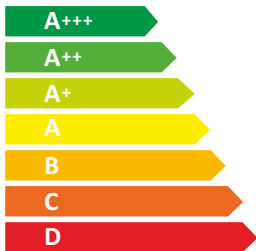

**ENERG**  
енергия · ενεργεια

**Amica**

OMC6271W

**60**  
kWh/annum

65/2014

1193766