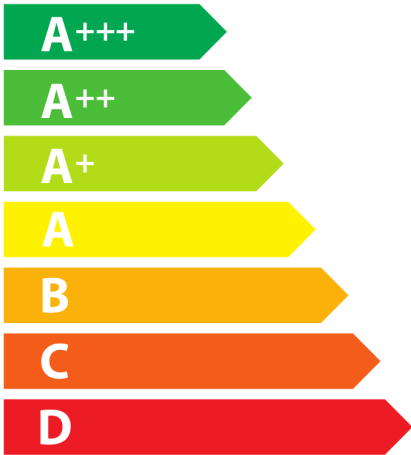

ENERG
енергия · ενεργεια

ELICA

E123BII-044-001

49
kWh/annum

ABCD**E**FG

AB**B**CDEFG

ABC**D**EFG

55 dB