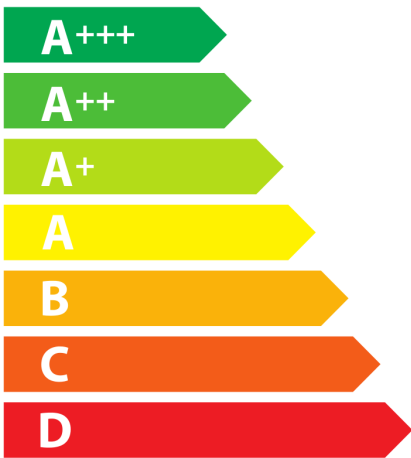

ENERG
енергия · ενεργεια

ELICA

E017EXI-022-002

69
kWh/annum

B CDEFG

A BCDEFG

ABC **D** EFG

65 dB